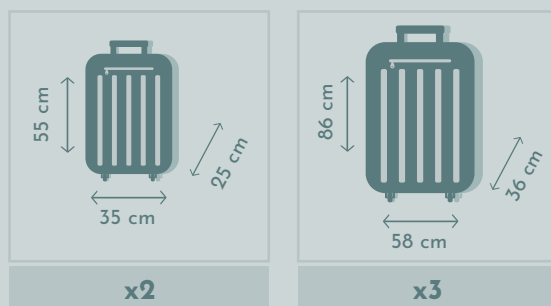

Bagages Pieces of luggage

Capacité Seat capacity

5-6 personnes
5-6 persons

Moteur Engine

Mono-turbine
Single