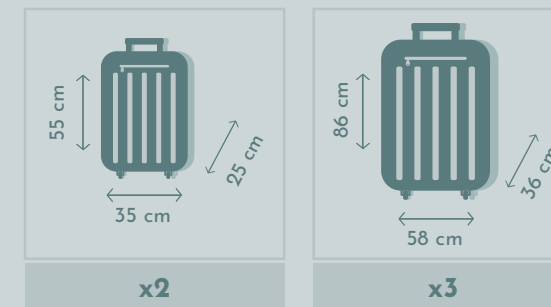

6 personnes
6 persons

Moteur Engine

Mono-turbine
Single

AIRBUS - AS355

Bagages Pieces of luggage

Capacité Seat capacity

5 personnes
5 persons

Moteur Engine